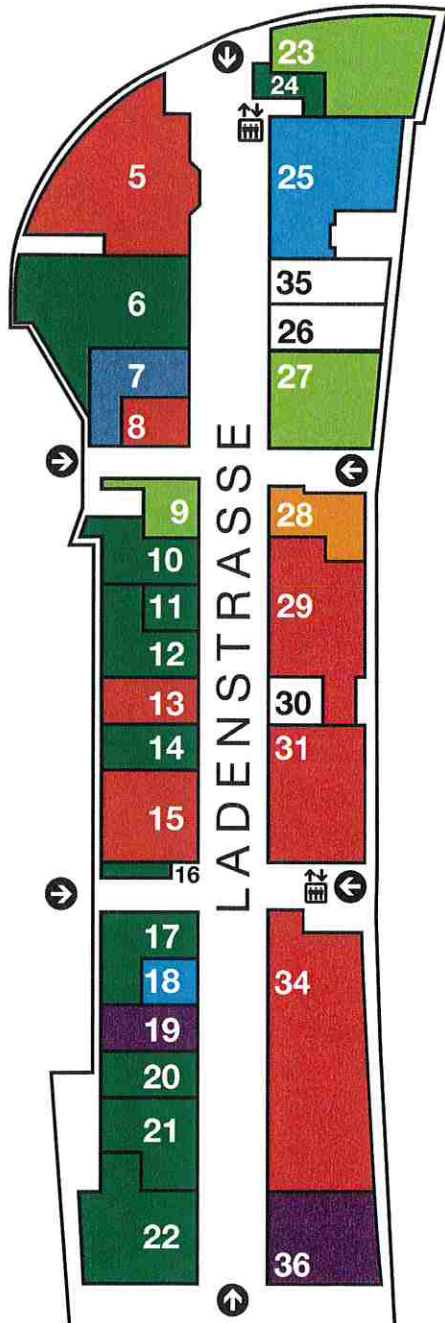

TRANCHE 3 - Ladenstraße

TRANCHE 1 - Kaufhaus
Woolworth, Edeka, Rossmann,
Fitness Studio

TRANCHE 2 - Markthalle & Geschäftshaus
Penny; Sparkasse, Apotheke Thiele, Wiener
Feinbäckerei, Mac's Kebab
Markthalle: Obstladen, Fischladen, Mago
OG: Radiologie, Logopädie, Rechtsanwälte

Mode, Schuhe und Haushaltswaren

- 5** Mayer's Markenschuhe
- 13** Jeans-Shop
- 15** Boutique Eileen
- 29** Ernsting's Family
- 34** NKD Textilien
- 31** EuroShop
- 8** Möbel Company (EG und 1.OG)

**Körper- und
Gesundheitspflege**